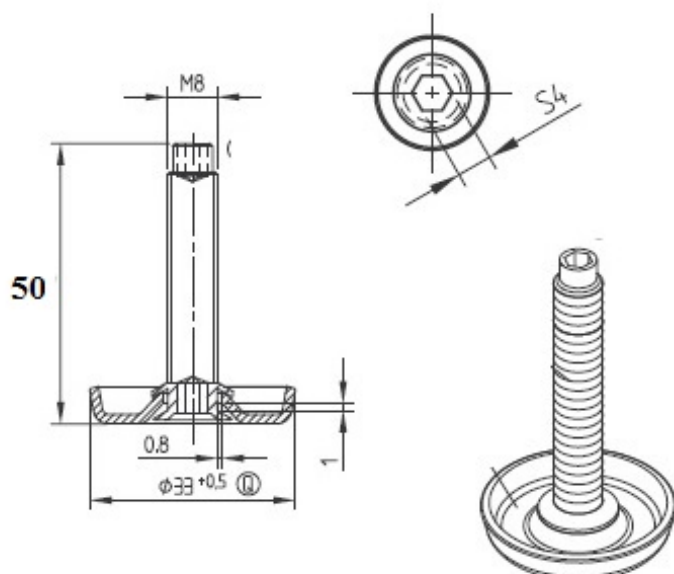

PRODUCT SHEET

Description:

Adjust. Swivel Cup Glide $\varnothing 33\text{mm}$, Steel BZP, M8x50mm Stud W/4

Item number:

10.16.513-9

Units	Box	Carton	HS Code	Barcode
Pcs.	1	500	8302420090	 5704866499170

SISO A/S

Mileparken 11
DK-2740 Skovlunde
Denmark
VAT: DK 24786013

Phone +45 45 830 900

www.siso.dk
siso@siso.dk

Danske Bank
Nytorv Branch
Copenhagen
SWIFT: DABADKKK

Account no.
4180 3112 112936
IBAN Account
DK7230003112112936